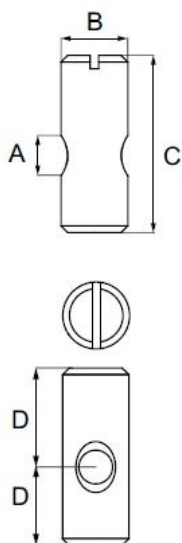

PRODUCT SHEET

Description:

Cross Dowel $\varnothing 10 \times 20 \text{mm} (10+10)$, M6, Steel, Bright Zinc Plated

Item number:

12.07.070-0

Units	Box	Carton	HS Code	Barcode
Pcs.	1	2000	7318190090	
				5704866023085

	A	B	C	D*	Material	Finish
M6	$\varnothing 10 \text{ mm}$	13 mm	8/5 mm	8/5 mm	Steel	Plain
M6	$\varnothing 10 \text{ mm}$	14 mm	8/6 mm	8/6 mm	Steel	BZP/YZP
M6	$\varnothing 10 \text{ mm}$	14 mm	8/6 mm	8/6 mm	Brass	Natural
M6	$\varnothing 10 \text{ mm}$	14 mm	8/6 mm	8/6 mm	SS	Natural
M6	$\varnothing 10 \text{ mm}$	16 mm	10/6 mm	10/6 mm	Steel	YZP
M6	$\varnothing 10 \text{ mm}$	18 mm	12/6 mm	12/6 mm	Steel	YZP/BZP
M6	$\varnothing 10 \text{ mm}$	30 mm	20/10 mm	20/10 mm	Steel	BZP
M6	$\varnothing 10 \text{ mm}$	20 mm	10/10 mm	10/10 mm	Steel	BZP/YZP
M6	$\varnothing 10 \text{ mm}$	25 mm	12,5/12,5 mm	12,5/12,5 mm	Steel	BZP
M6	$\varnothing 10 \text{ mm}$	30 mm	15/15 mm	15/15 mm	Steel	BZP
M6	$\varnothing 10 \text{ mm}$	40 mm	20/20 mm	20/20 mm	Steel	BZP
M6	$\varnothing 10 \text{ mm}$	45 mm	22,5/22,5 mm	22,5/22,5 mm	Steel	BZP
M8	$\varnothing 12 \text{ mm}$	20 mm	10/10 mm	10/10 mm	Steel	YZP
M8	$\varnothing 12 \text{ mm}$	25 mm	12,5/12,5 mm	12,5/12,5 mm	Steel	BZP
M8	$\varnothing 12 \text{ mm}$	30 mm	15/15 mm	15/15 mm	Steel	YZP
M8	$\varnothing 12 \text{ mm}$	50 mm	25/25 mm	25/25 mm	Steel	BZP/YZP
M8	$\varnothing 12 \text{ mm}$	60 mm	30/30 mm	30/30 mm	Steel	BZP